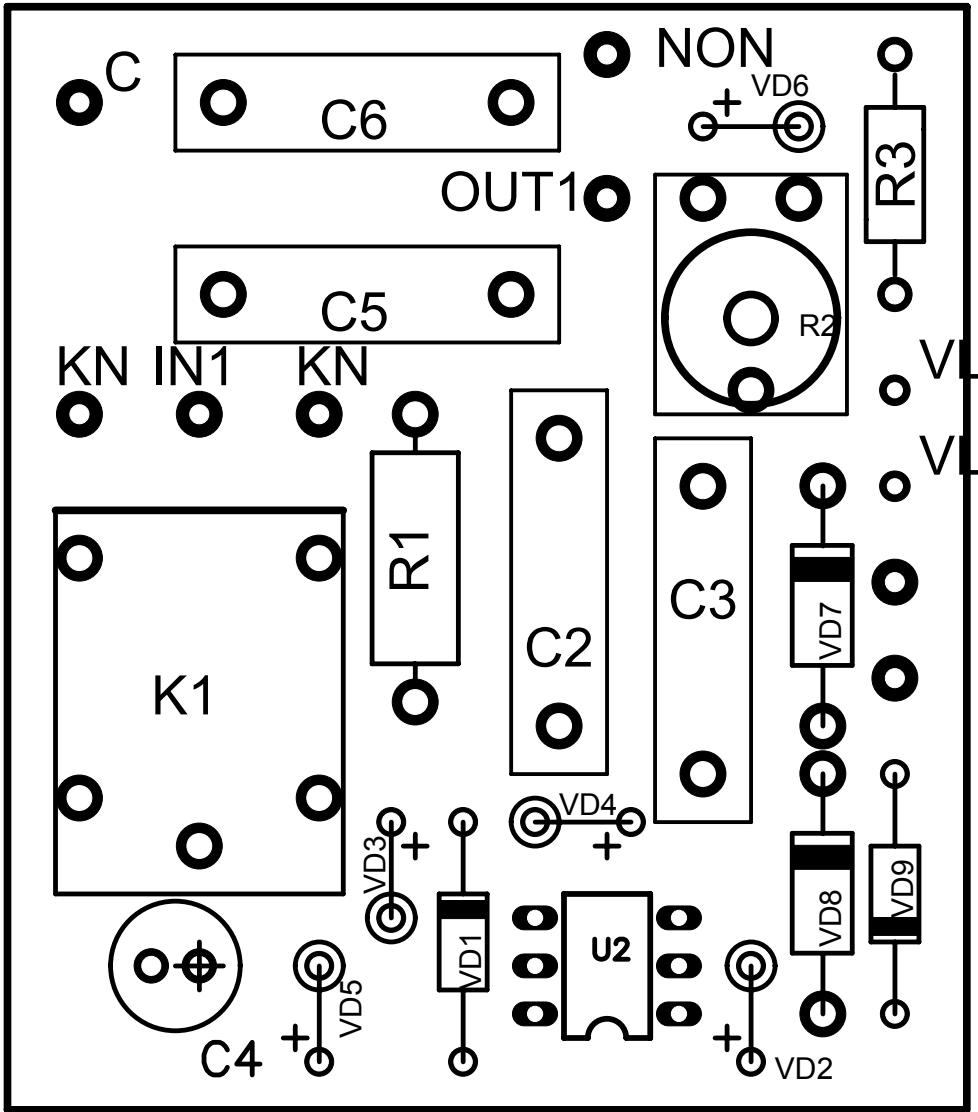

50mm

57,5mm

Полуавтомат защиты нагрузки