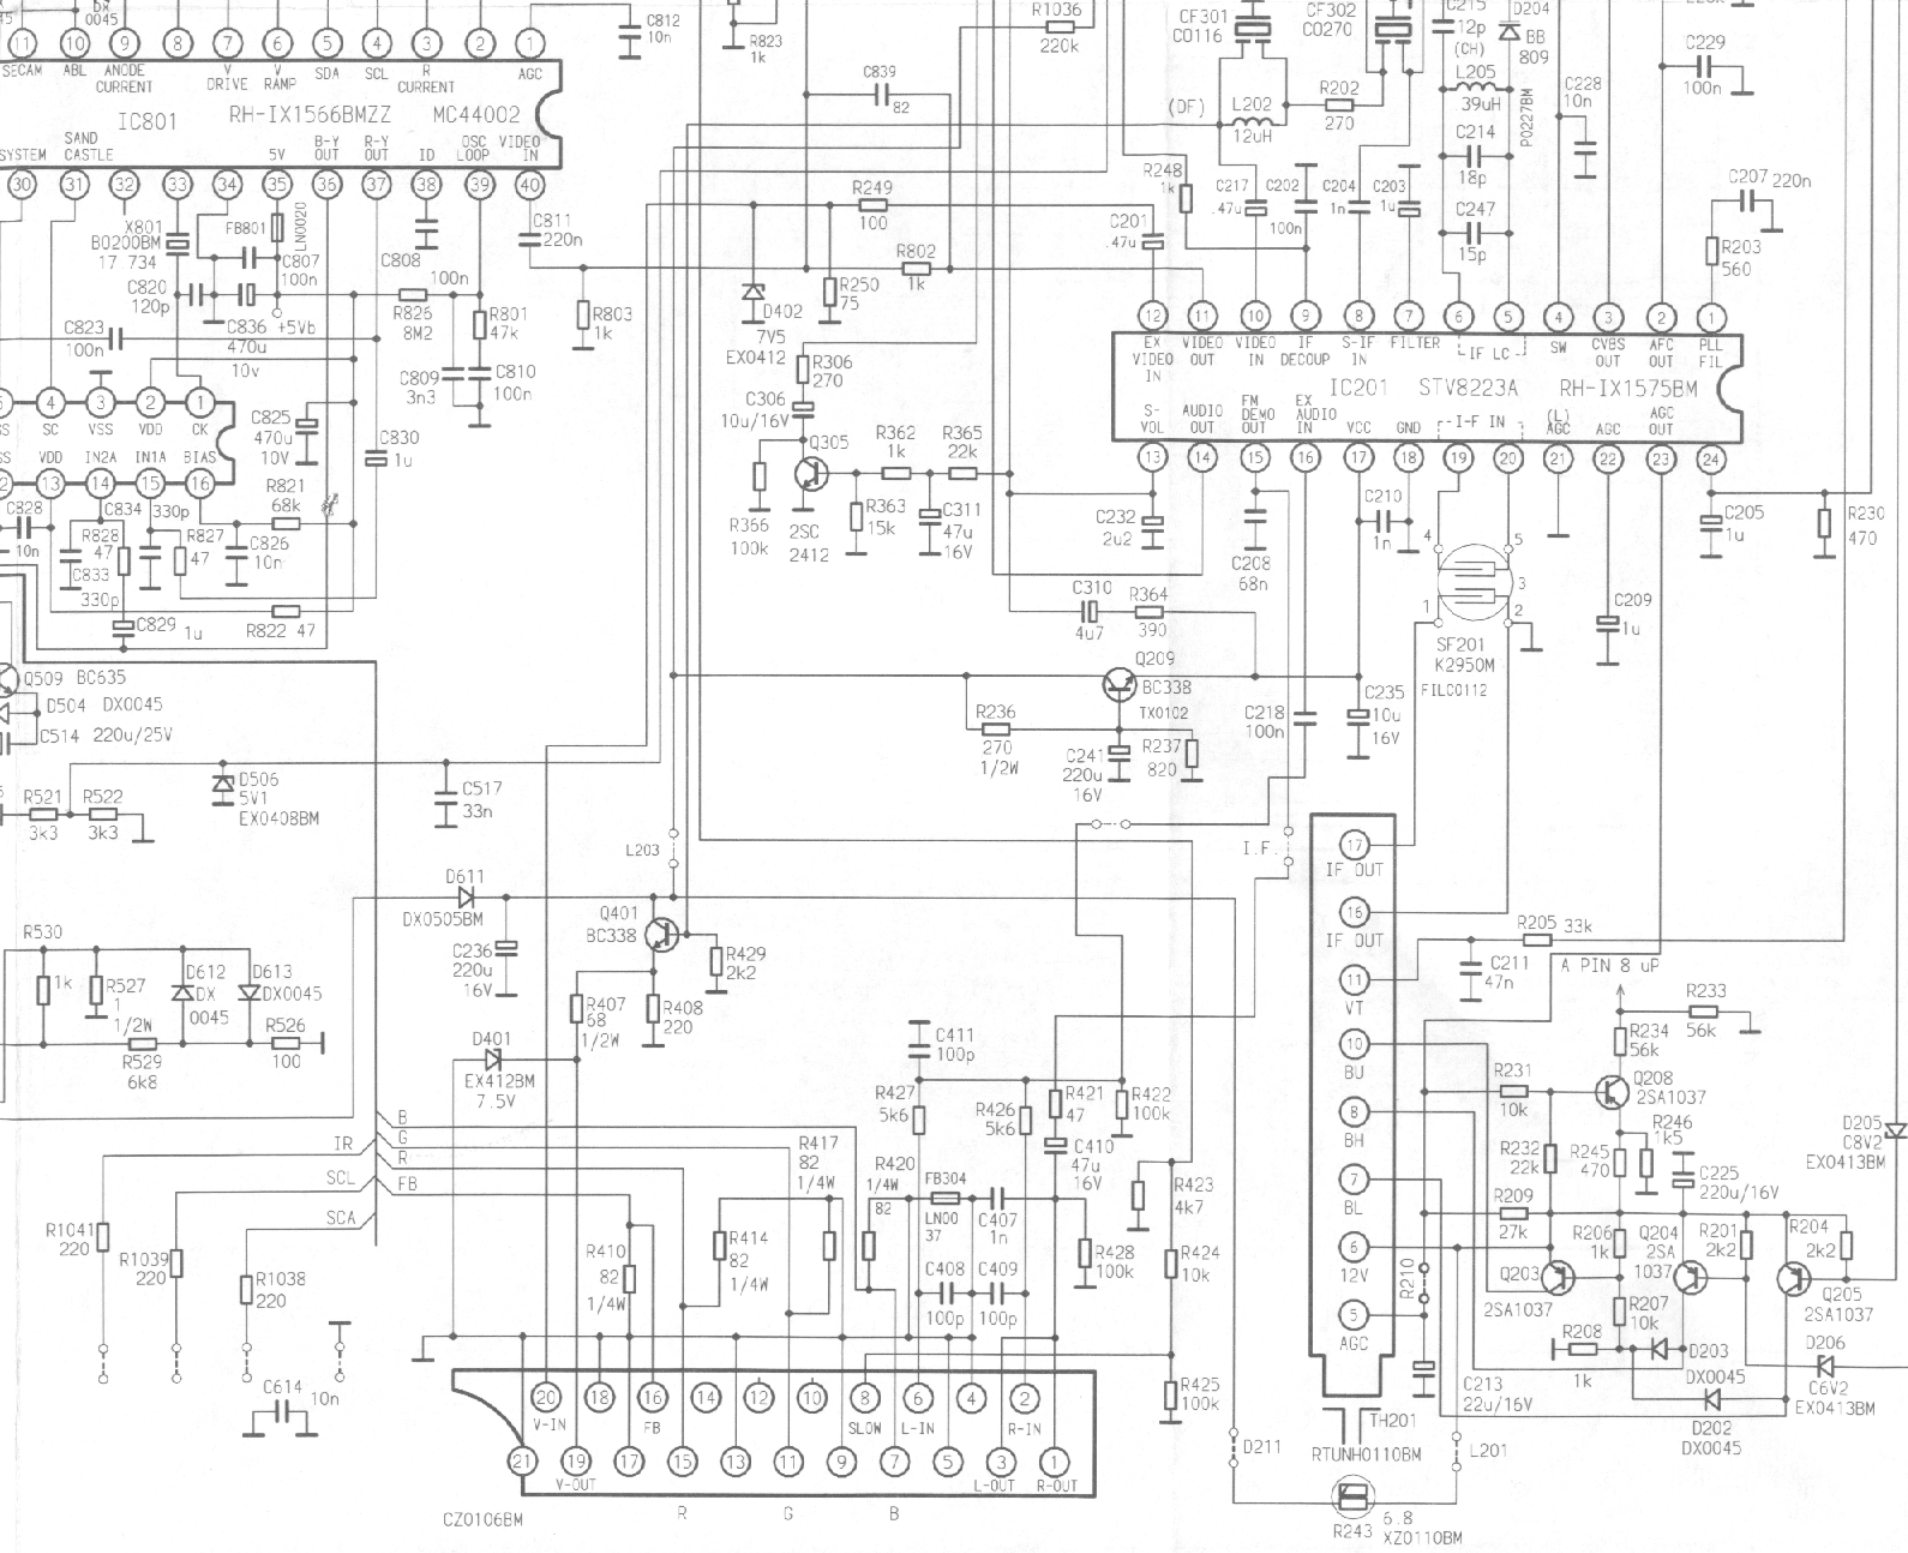

**SHARP**  
**54AT-15SC**  
**54AT-16SC**  
**Chassis 5BS-A**

# SHARP 54AT-15SC 54AT-16SC Chassis 5BS-A

U.S.T.V.  
UNIMOR  
M462T  
(AMBER)  
21"

CZ0106BM

R

G

B

5.8  
R243 XZ0110BM