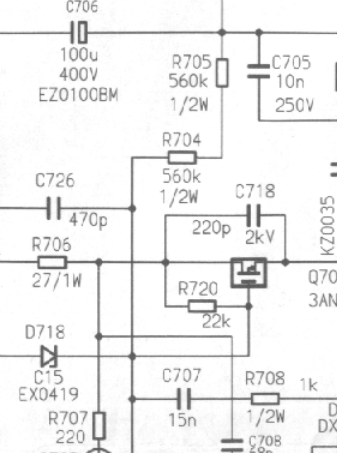

**SHARP**  
**54AT-15SC**  
**54AT-16SC**  
**Chassis 5BS-A**

# SHARP 54AT-15SC 54AT-16SC Chassis 5BS-A

U.S.T.V.  
UNIMOR  
M462T  
(AMBER)  
21"

CZ0106BM

R

G

B

5.8  
R243 XZ0110BM