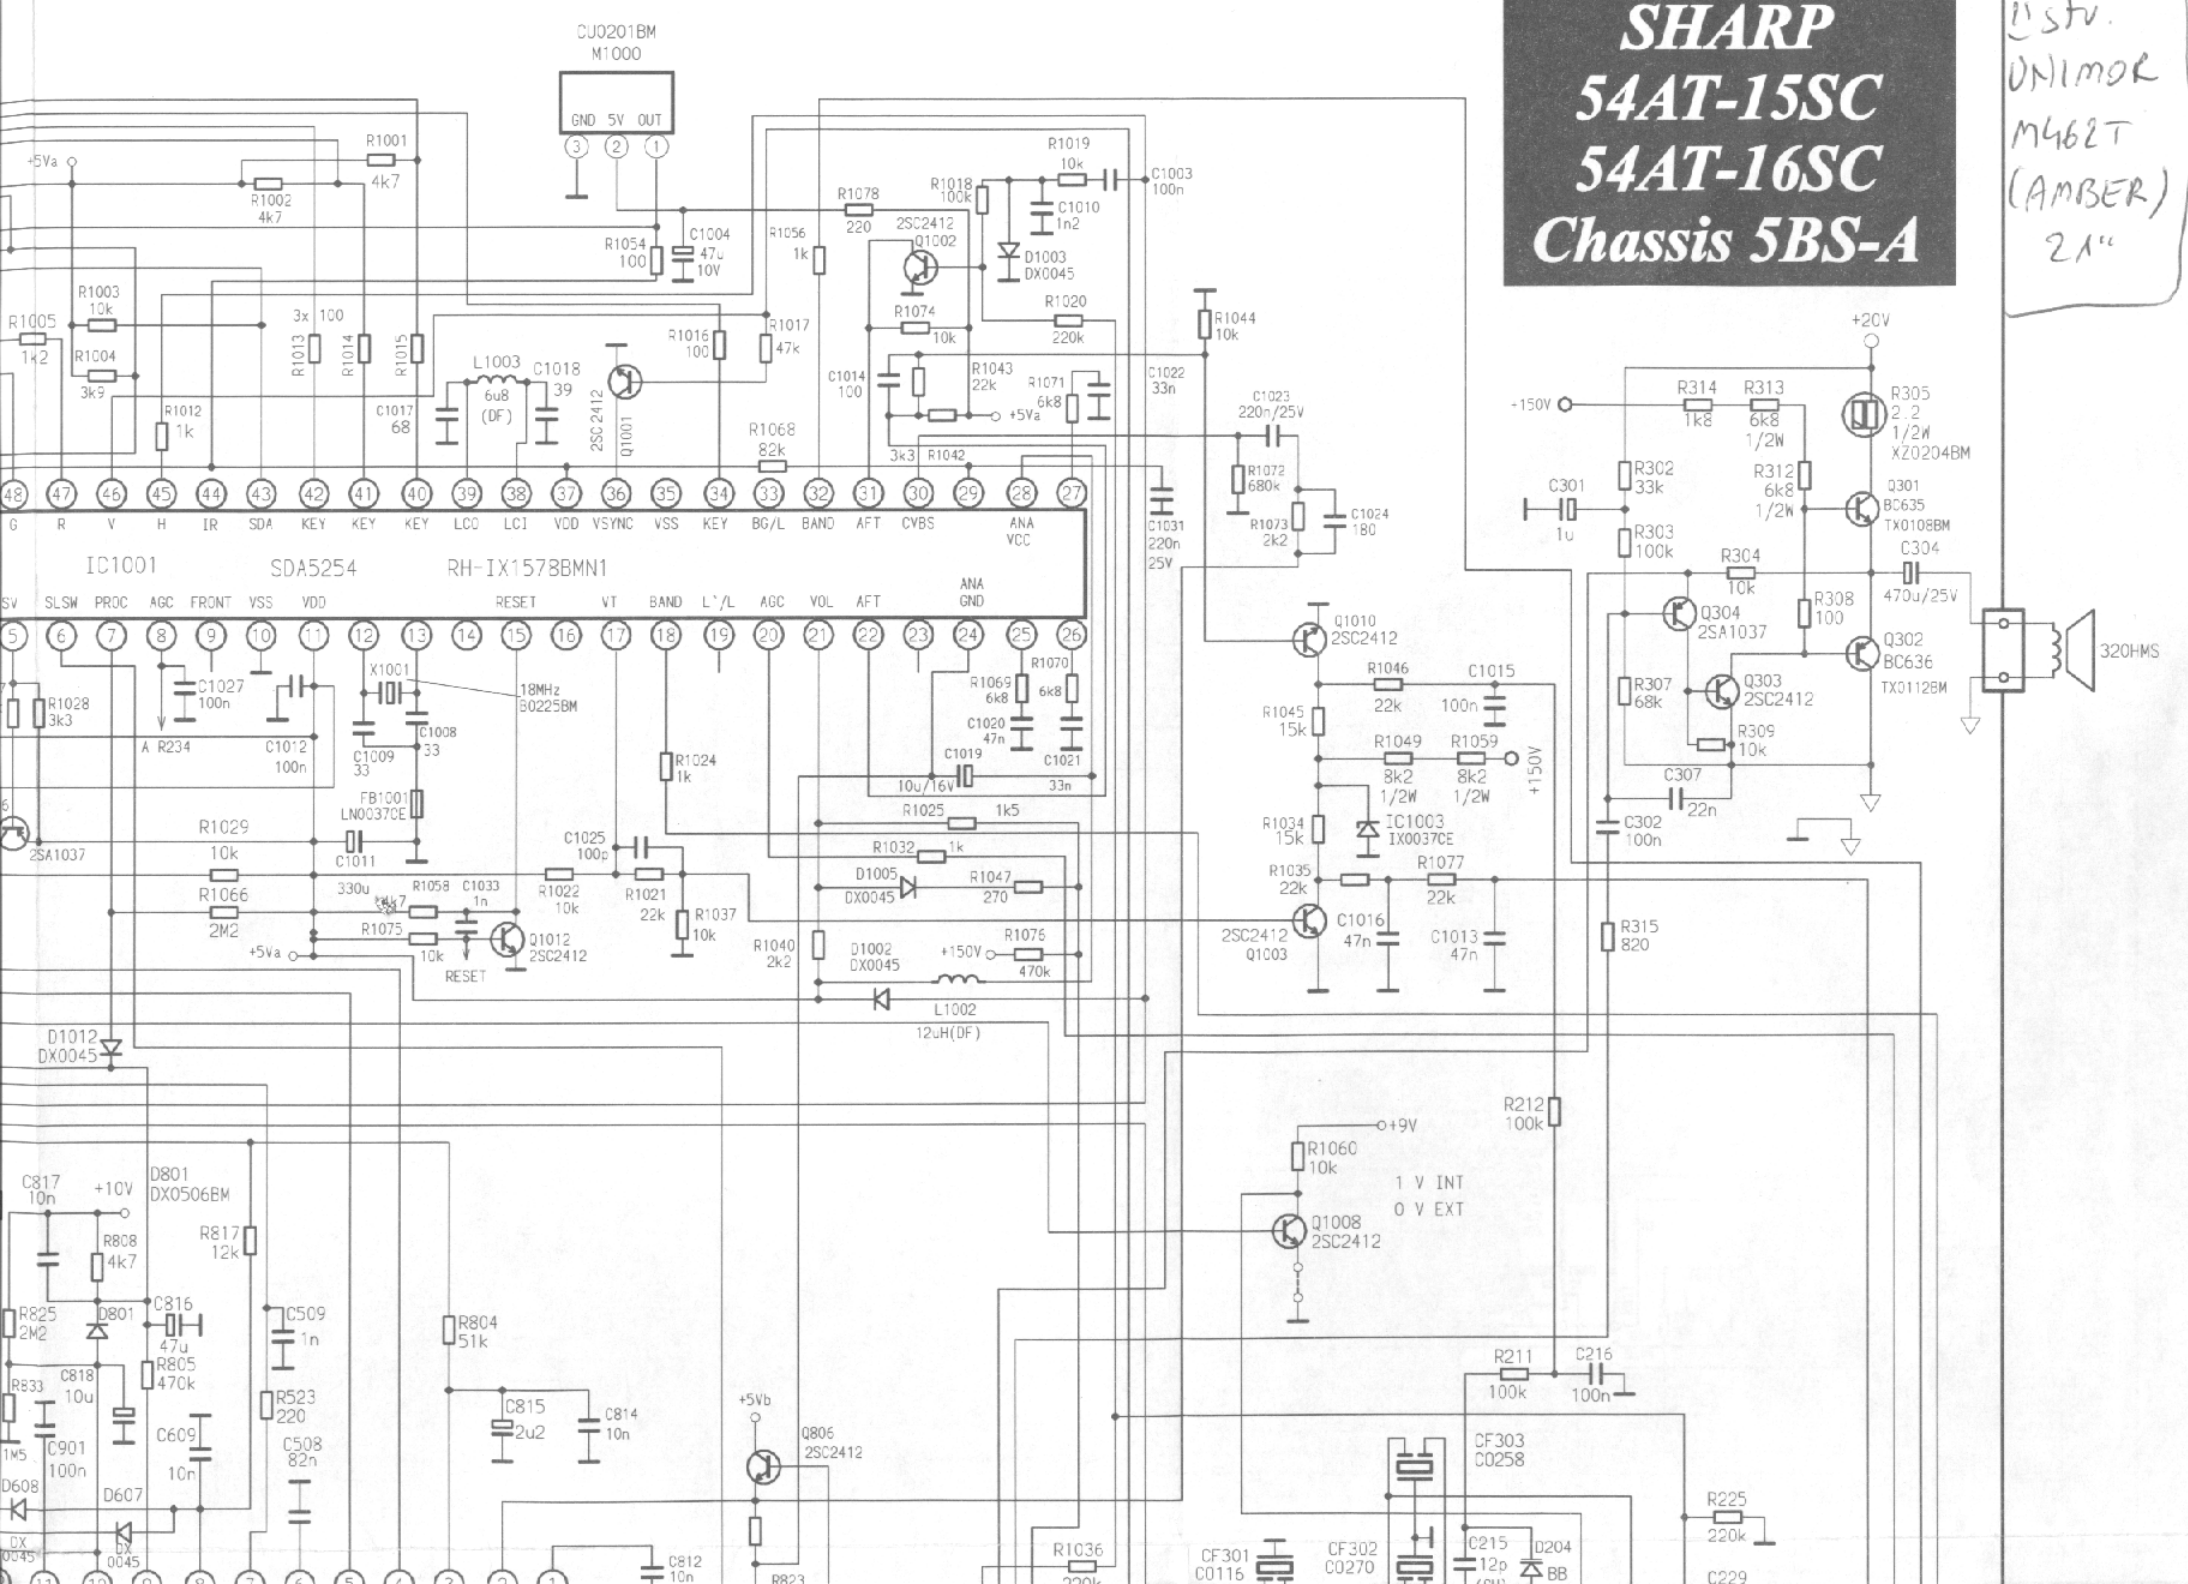

**SHARP**  
**54AT-15SC**  
**54AT-16SC**  
**Chassis 5BS-A**

# SHARP 54AT-15SC 54AT-16SC Chassis 5BS-A

U.S.T.V.  
UNIMOR  
M462T  
(AMBER)  
21"

CZ0106BM

R

G

B

5.8  
R243 XZ0110BM