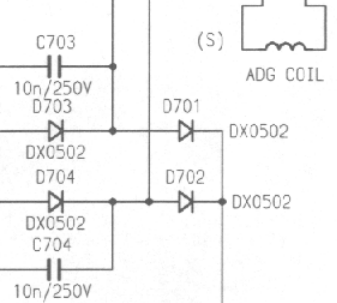

**SHARP**  
**54AT-15SC**  
**54AT-16SC**  
**Chassis 5BS-A**

# SHARP 54AT-15SC 54AT-16SC Chassis 5BS-A

U.S.T.V.  
UNIMOR  
M462T  
(AMBER)  
21"

CZ0106BM

R

G

B

5.8  
R243 XZ0110BM