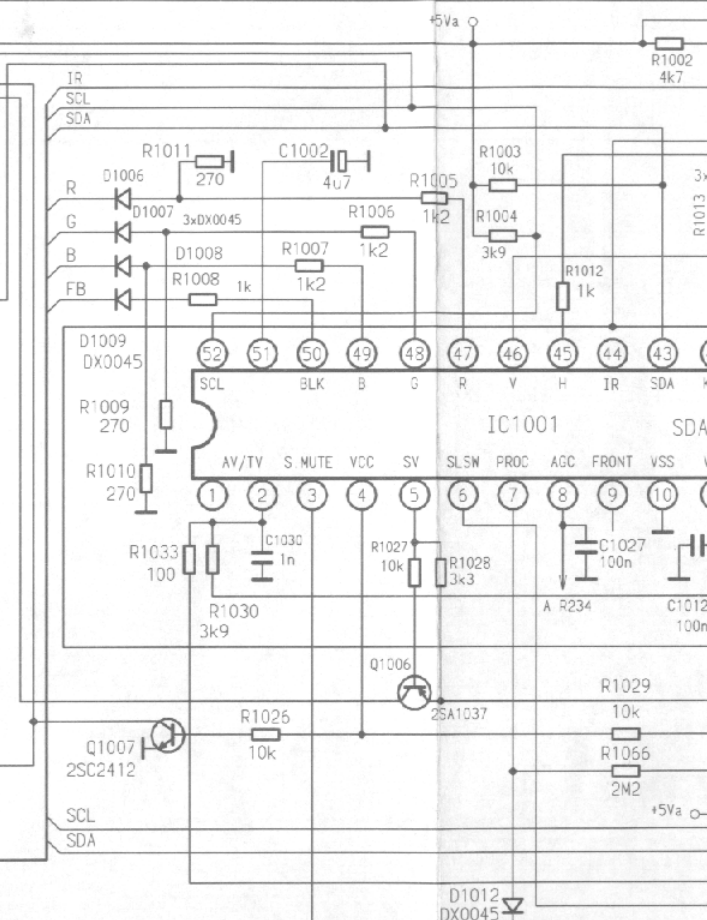

**SHARP**  
**54AT-15SC**  
**54AT-16SC**  
**Chassis 5BS-A**

# SHARP 54AT-15SC 54AT-16SC Chassis 5BS-A

U.S.T.V.  
UNIMOR  
M462T  
(AMBER)  
21"

CZ0106BM

R

G

B

5.8  
R243 XZ0110BM