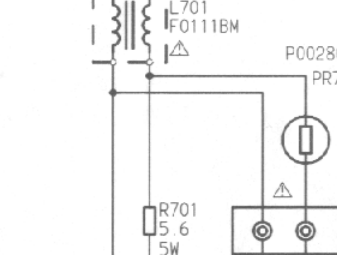

**SHARP**  
**54AT-15SC**  
**54AT-16SC**  
**Chassis 5BS-A**

# SHARP 54AT-15SC 54AT-16SC Chassis 5BS-A

U.S.T.V.  
UNIMOR  
M462T  
(AMBER)  
21"

CZ0106BM

R

G

B

5.8  
R243 XZ0110BM