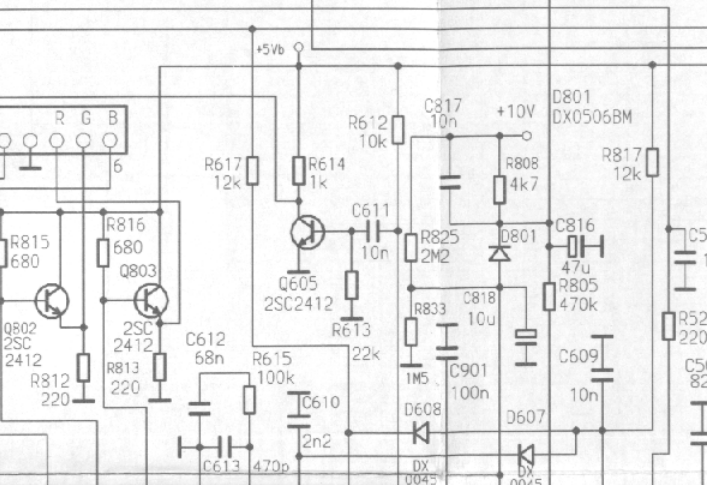

**SHARP**  
**54AT-15SC**  
**54AT-16SC**  
**Chassis 5BS-A**

# SHARP 54AT-15SC 54AT-16SC Chassis 5BS-A

U.S.T.V.  
UNIMOR  
M462T  
(AMBER)  
21"

CZ0106BM

R

G

B

5.8  
R243 XZ0110BM