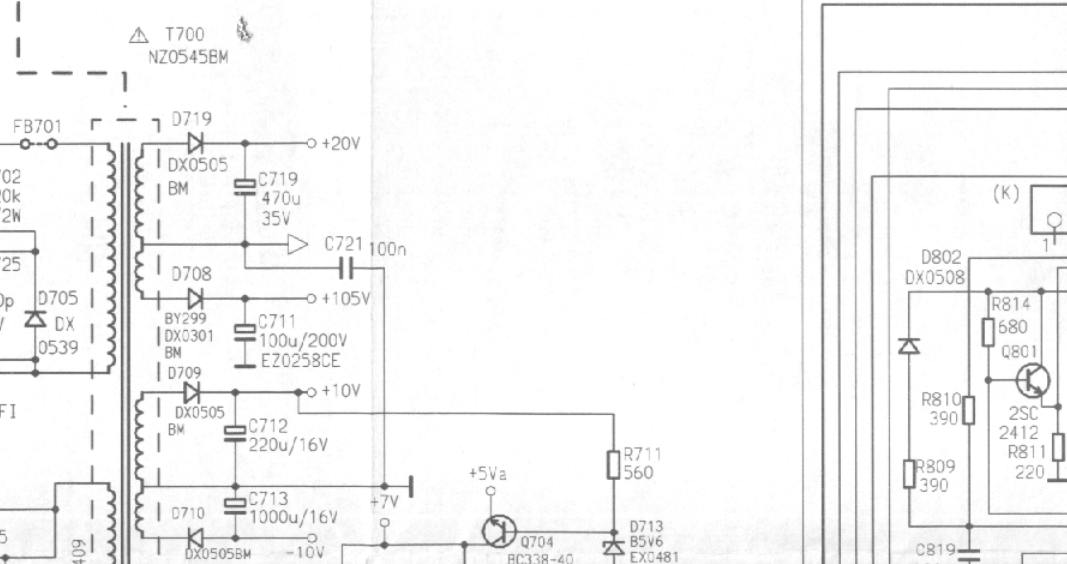

**SHARP**  
**54AT-15SC**  
**54AT-16SC**  
**Chassis 5BS-A**

# SHARP 54AT-15SC 54AT-16SC Chassis 5BS-A

U.S.T.V.  
UNIMOR  
M462T  
(AMBER)  
21"

CZ0106BM

R

G

B

5.8  
R243 XZ0110BM