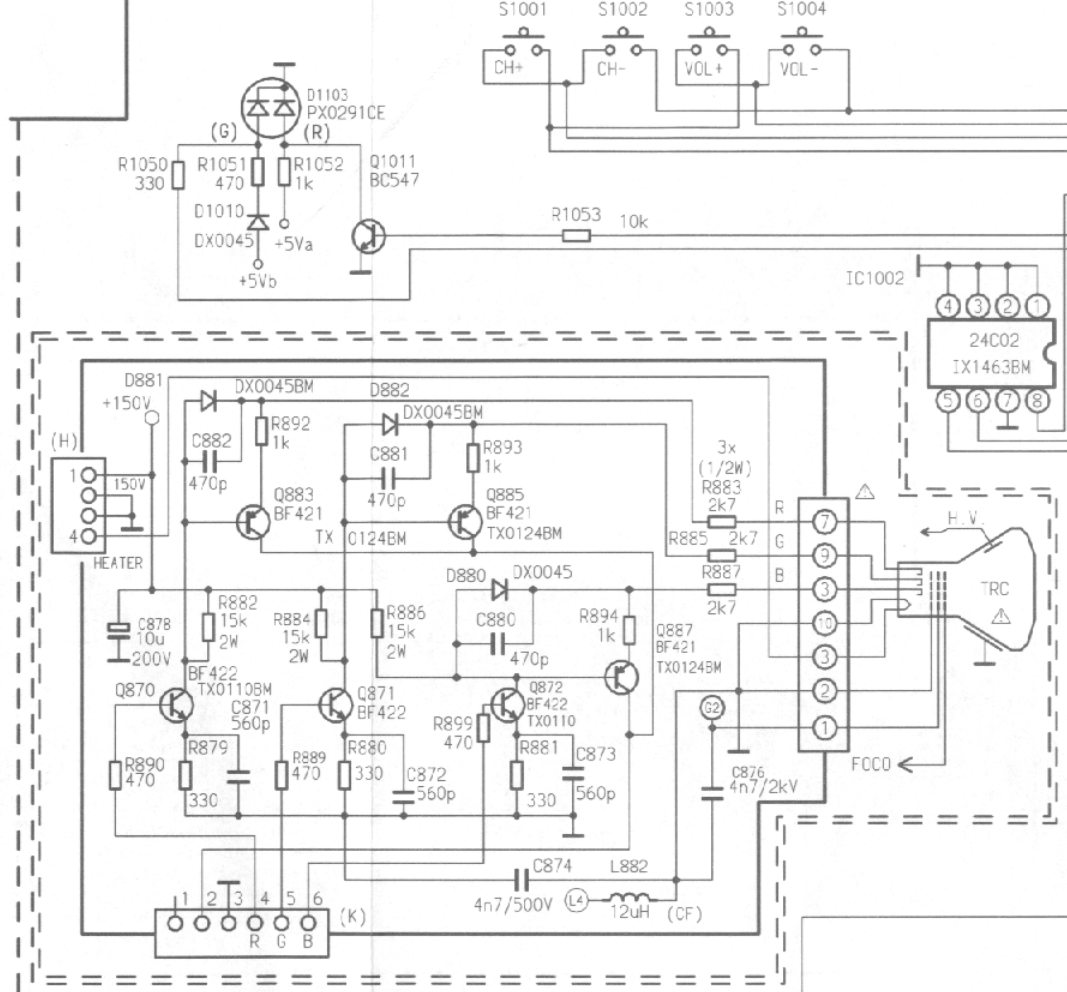

**SHARP**  
**54AT-15SC**  
**54AT-16SC**  
**Chassis 5BS-A**

# SHARP 54AT-15SC 54AT-16SC Chassis 5BS-A

U.S.T.V.  
UNIMOR  
M462T  
(AMBER)  
21"

CZ0106BM

R

G

B

5.8  
R243 XZ0110BM