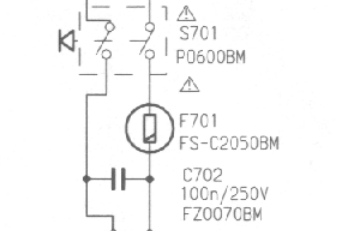

**SHARP**  
**54AT-15SC**  
**54AT-16SC**  
**Chassis 5BS-A**

# SHARP 54AT-15SC 54AT-16SC Chassis 5BS-A

U.S.T.V.  
UNIMOR  
M462T  
(AMBER)  
21"

CZ0106BM

R

G

B

5.8  
R243 XZ0110BM